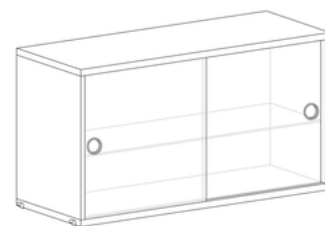

ミラーキャビネット

ミラーキャビネットのサイズは幅78cm、奥行き20cmです。

#	商品番号	カラー・素材	入数	幅/高さ/奥行	メモ	価格
1	CM7820-12-1	□ ホワイト	1	78/37/20		¥ 39 900
2	CM7820-14-1	■ ベージュ	1	-	NEW 2020	¥ 39 900
3	CM7820-61-1	■ グレー	1	-		¥ 39 900

キャビネット

キャビネットのサイズは幅78cm、奥行き20cmと30cmです。

ディスプレイキャビネット

ディスプレイキャビネットのサイズは幅78cm、奥行30cmです。

#	商品番号	カラー・素材	入数	幅/高さ/奥行	メモ	価格
1	VS7830-12-1	□ ホワイト	1	78/42/30		¥42,000
2	VS7830-14-1	■ ベージュ	1	-		¥42,000
3	VS7830-61-1	■ グレー	1	-		¥42,000
4	VS7830-03-1	■ ブラック ステインド アッシュ	1	-		¥47,200
5	VS7830-05-1	■ オーク	1	-		¥47,200
6	VS7830-06-1	■ アッシュ	1	-		¥47,200
7	VS7830-04-1	■ ウォールナット	1	-		¥48,900