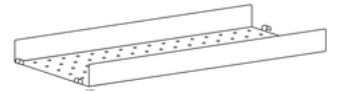

メタルシェルフ ローエッジ

メタルシェルフ ローエッジにフックやレール、グラスハンガー、ボトルトレイをプラスして機能をさらに高めることができます。
 サイズはエッジの高さが2cm、幅58cmと78cm、奥行き20cmと30cmです。

#	商品番号	カラー・素材	入数	幅/高さ/奥行	メモ	価格
1	MSL5820-12-1	□ ホワイト	1	58/2/20		¥6 600
2	MSL5820-14-1	■ ベージュ	1	-	NEW 2020	¥6 600
3	MSL5820-61-1	■ グレー	1	-		¥6 600
4	MSL5820-13-1	■ ブラック	1	-		¥6 600
5	MSL5820-11-1	■ ガルバナイズド	1	-		¥7 300
6	MSL5830-12-1	□ ホワイト	1	58/2/30		¥7 300
7	MSL5830-14-1	■ ベージュ	1	-	NEW 2020	¥7 300
8	MSL5830-61-1	■ グレー	1	-		¥7 300
9	MSL5830-13-1	■ ブラック	1	-		¥7 300
10	MSL5830-11-1	■ ガルバナイズド	1	-		¥8 100
11	MSL7820-12-1	□ ホワイト	1	78/2/20		¥7 500
12	MSL7820-14-1	■ ベージュ	1	-	NEW 2020	¥7 500
13	MSL7820-61-1	■ グレー	1	-		¥7 500
14	MSL7820-13-1	■ ブラック	1	-		¥7 500
15	MSL7830-12-1	□ ホワイト	1	78/2/30		¥8 100
16	MSL7830-14-1	■ ベージュ	1	-	NEW 2020	¥8 100
17	MSL7830-61-1	■ グレー	1	-		¥8 100
18	MSL7830-13-1	■ ブラック	1	-		¥8 100

メタルシェルフ ハイエッジ

メタルシェルフ ハイエッジにフックやレール、グラスハンガー、ボトルトレーをプラスして機能をさらに高めることができます。
 サイズはエッジの高さが7cm、幅58cmと78cm、奥行き20cmと30cmです。

#	商品番号	カラー・素材	入数	幅/高さ/奥行	メモ	価格
1	MSH5820-12-1	□ ホワイト	1	58/7/20		¥7 100
2	MSH5820-14-1	■ ベージュ	1	-	NEW 2020	¥7 100
3	MSH5820-61-1	■ グレー	1	-		¥7 100
4	MSH5820-13-1	■ ブラック	1	-		¥7 100
5	MSH5830-12-1	□ ホワイト	1	58/7/30		¥7 800
6	MSH5830-14-1	■ ベージュ	1	-	NEW 2020	¥7 800
7	MSH5830-61-1	■ グレー	1	-		¥7 800
8	MSH5830-13-1	■ ブラック	1	-		¥7 800
9	MSH5830-11-1	■ ガルバナイズド	1	-		¥8 600
10	MSH7820-12-1	□ ホワイト	1	78/7/20		¥7 800
11	MSH7820-14-1	■ ベージュ	1	-	NEW 2020	¥7 800
12	MSH7820-61-1	■ グレー	1	-		¥7 800
13	MSH7820-13-1	■ ブラック	1	-		¥7 800
14	MSH7830-12-1	□ ホワイト	1	78/7/30		¥8 600
15	MSH7830-14-1	■ ベージュ	1	-	NEW 2020	¥8 600
16	MSH7830-61-1	■ グレー	1	-		¥8 600
17	MSH7830-13-1	■ ブラック	1	-		¥8 600