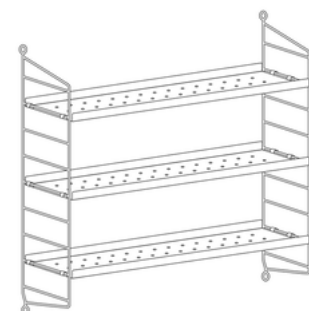

..by String Furniture
2020

Recommended consumer price list (JPY excl VAT) 2020-02-01 (YEN)

String Pocket

ストリング ポケット

String® Pocketは2枚のサイドパネルと3枚の棚板がセットになった小ぶりの収納棚です。多彩なカラーと素材からお選びいただけます。String® Pocketを2つ使うと3連のシェルフが作れるなど、その組み合わせは無限です。

ストリング ポケット メタル

String® Pocketは2枚のサイドパネルと3枚の棚板がセットになった小ぶりの収納棚です。多彩なカラーと素材からお選びいただけます。String® Pocketを2つ使うと3連のシェルフが作れるなど、その組み合わせは無限です。

#	商品番号	カラー・素材	入数	幅/高さ/奥行	メモ	価格
1	SPM5015-12-12	ホワイト/ホワイト	1	60/50/15	NEW 2020	¥ 20 000
2	SPM5015-45-45	トウブ/トウブ	1	-	NEW 2020	¥ 20 000
3	SPM5015-46-46	ネオン/ネオン	1	-	NEW 2020	¥ 20 000