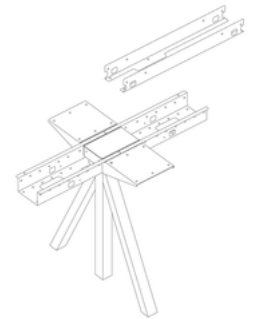

Works

昇降式ワークデスク・カンファレンステーブル フレーム

人間工学に基づきデザインされた昇降式ワークデスクとカンファレンステーブルのフレームです。

#	商品番号	カラー・素材	入数	メモ	価格
1	ETF-12-1	<input type="checkbox"/> ホワイト	1		¥ 193 100

拡張フレーム

拡張フレームを使い昇降式カンファレンステーブルの天板2つを連結すると、w380cmのテーブルになります。